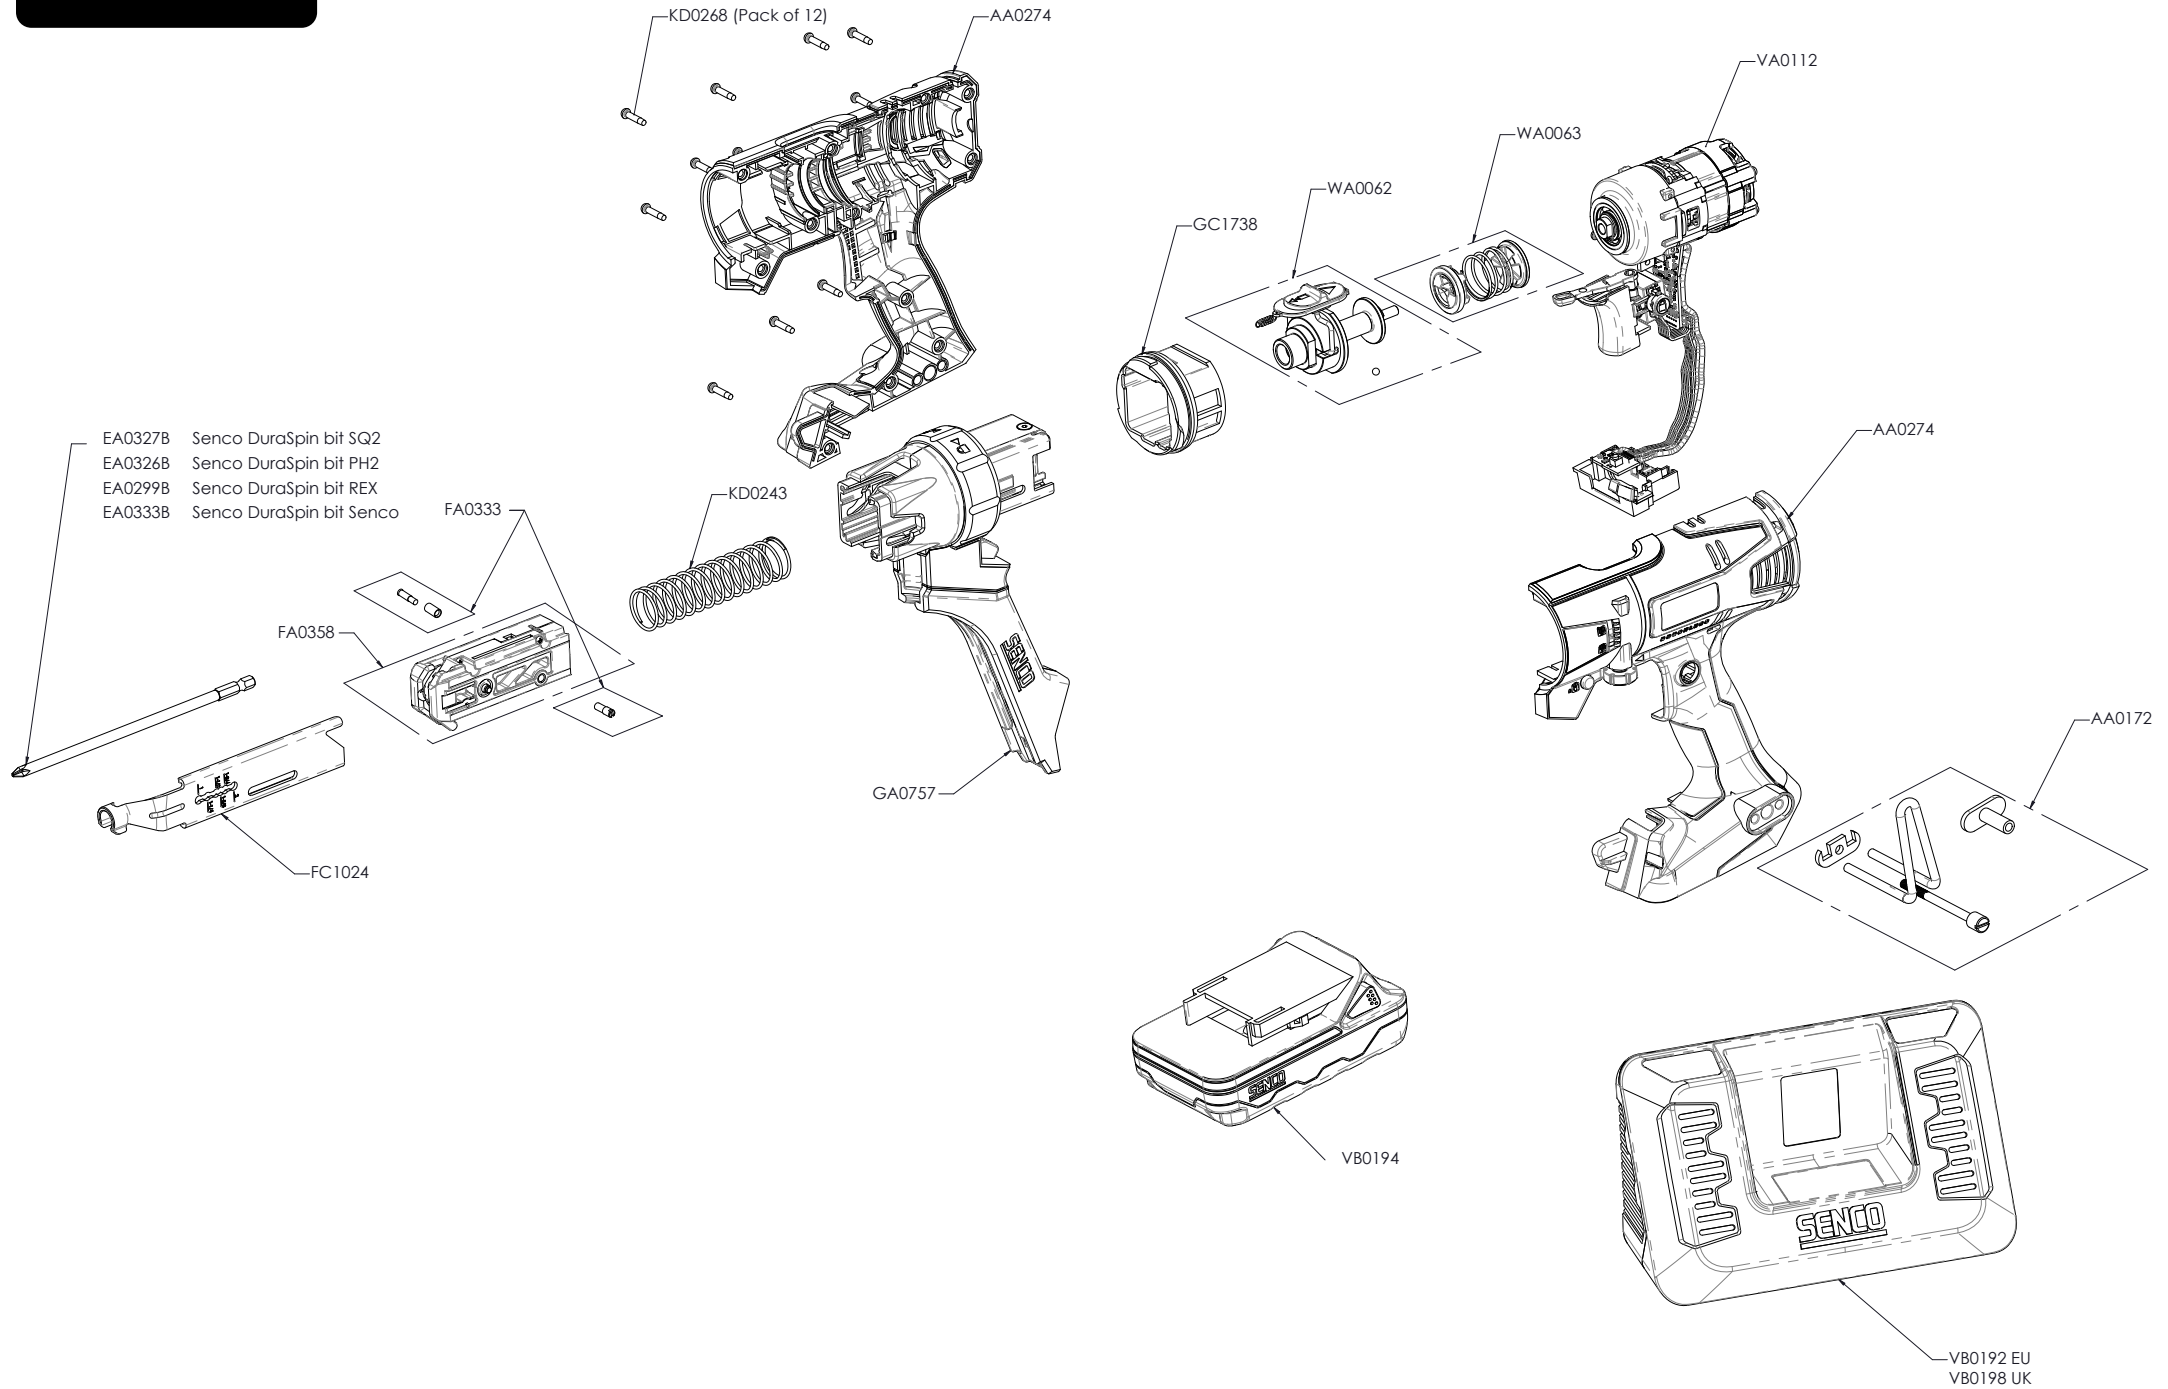

DURASPIN™

DS525-18V

AUTO-FEED SCREWDRIVER

Parts Reference Guide

Guía de referencia de piezas

Pièces Guide de référence

Schematic Drawings Inside
Plano esquemático en el interior
Schéma intérieur

SENCO®

KYOCERA Senco Netherlands B.V.
Pascallaan 88
8218 NJ Lelystad, The Netherlands
+31 320 295 575
senco.com
EMEA: senco.eu

NFE0DS3022020

© 2020 by KYOCERA Senco Netherlands B.V.

Auto-Feed Screwdriver

DS525-18V

REPLACEMENT PARTS LIST • LISTA DE PARTES DE REPUESTO • LISTE DE PIÈCES DE RECHANGE

Part No.	Description	Descripción	Désignation
AA0274	55mm Integrated Housing (5000 RPM)	Carcasa de integrado	Boîtier de incorporé
AA0172	Belt Hook Assembly	Conjunto del gancho de correa	Montage du crochet pour ceinture
EA0326B	#2 Phillips Bit	Broca Phillips N°2	Embout Phillips no 2
EA0327B	#2 Square Bit	Broca cuadrada N°2	Embout carré no 2
EA0299B	REX Drive	Cabeza Rex	Tige Rex
EA0333B	SENCO bit	Broca SENCO	Embout SENCO
FA0333	Slide Body screws	Tornillos del cuerpo deslizante	Vis de la section coulissante
FA0358	Slide Body Assembly	Conjunto de cuerpo deslizante	Montage de la section coulissante
FC1024	55mm Nose Piece (Multi) New	Pieza cónica	Buse
GA0757	55mm Front End Assembly	Montaje frontal	Assemblage avant
GC1738	Adaptor Ring	Anillo adaptador	Bague d'adaptation
KD0243	55mm Return Spring	Resorte de retorno	Ressort de rappel
KD0268	Housing Screws (12 Pack)	Tornillos de la caja	Vis du boîtier
VA0112	5000 RPM Motor/Gear/Trigger Assembly	Conjunto de motor y engranaje	Montage moteur/engrenages
VB0192 EU	Charger EU	Caragador EU	Chargeur EU
VB0198 UK	Charger UK	Caragador UK	Chargeur UK
VB0194	Battery	Bateria	Batterie
WA0062	Drive Shaft Assembly	Conjunto del eje de transmisión	Montage de l'arbre d'entraînement
WA0063	Clutch Assembly	Conjunto del embrague	Montage de l'embrayage