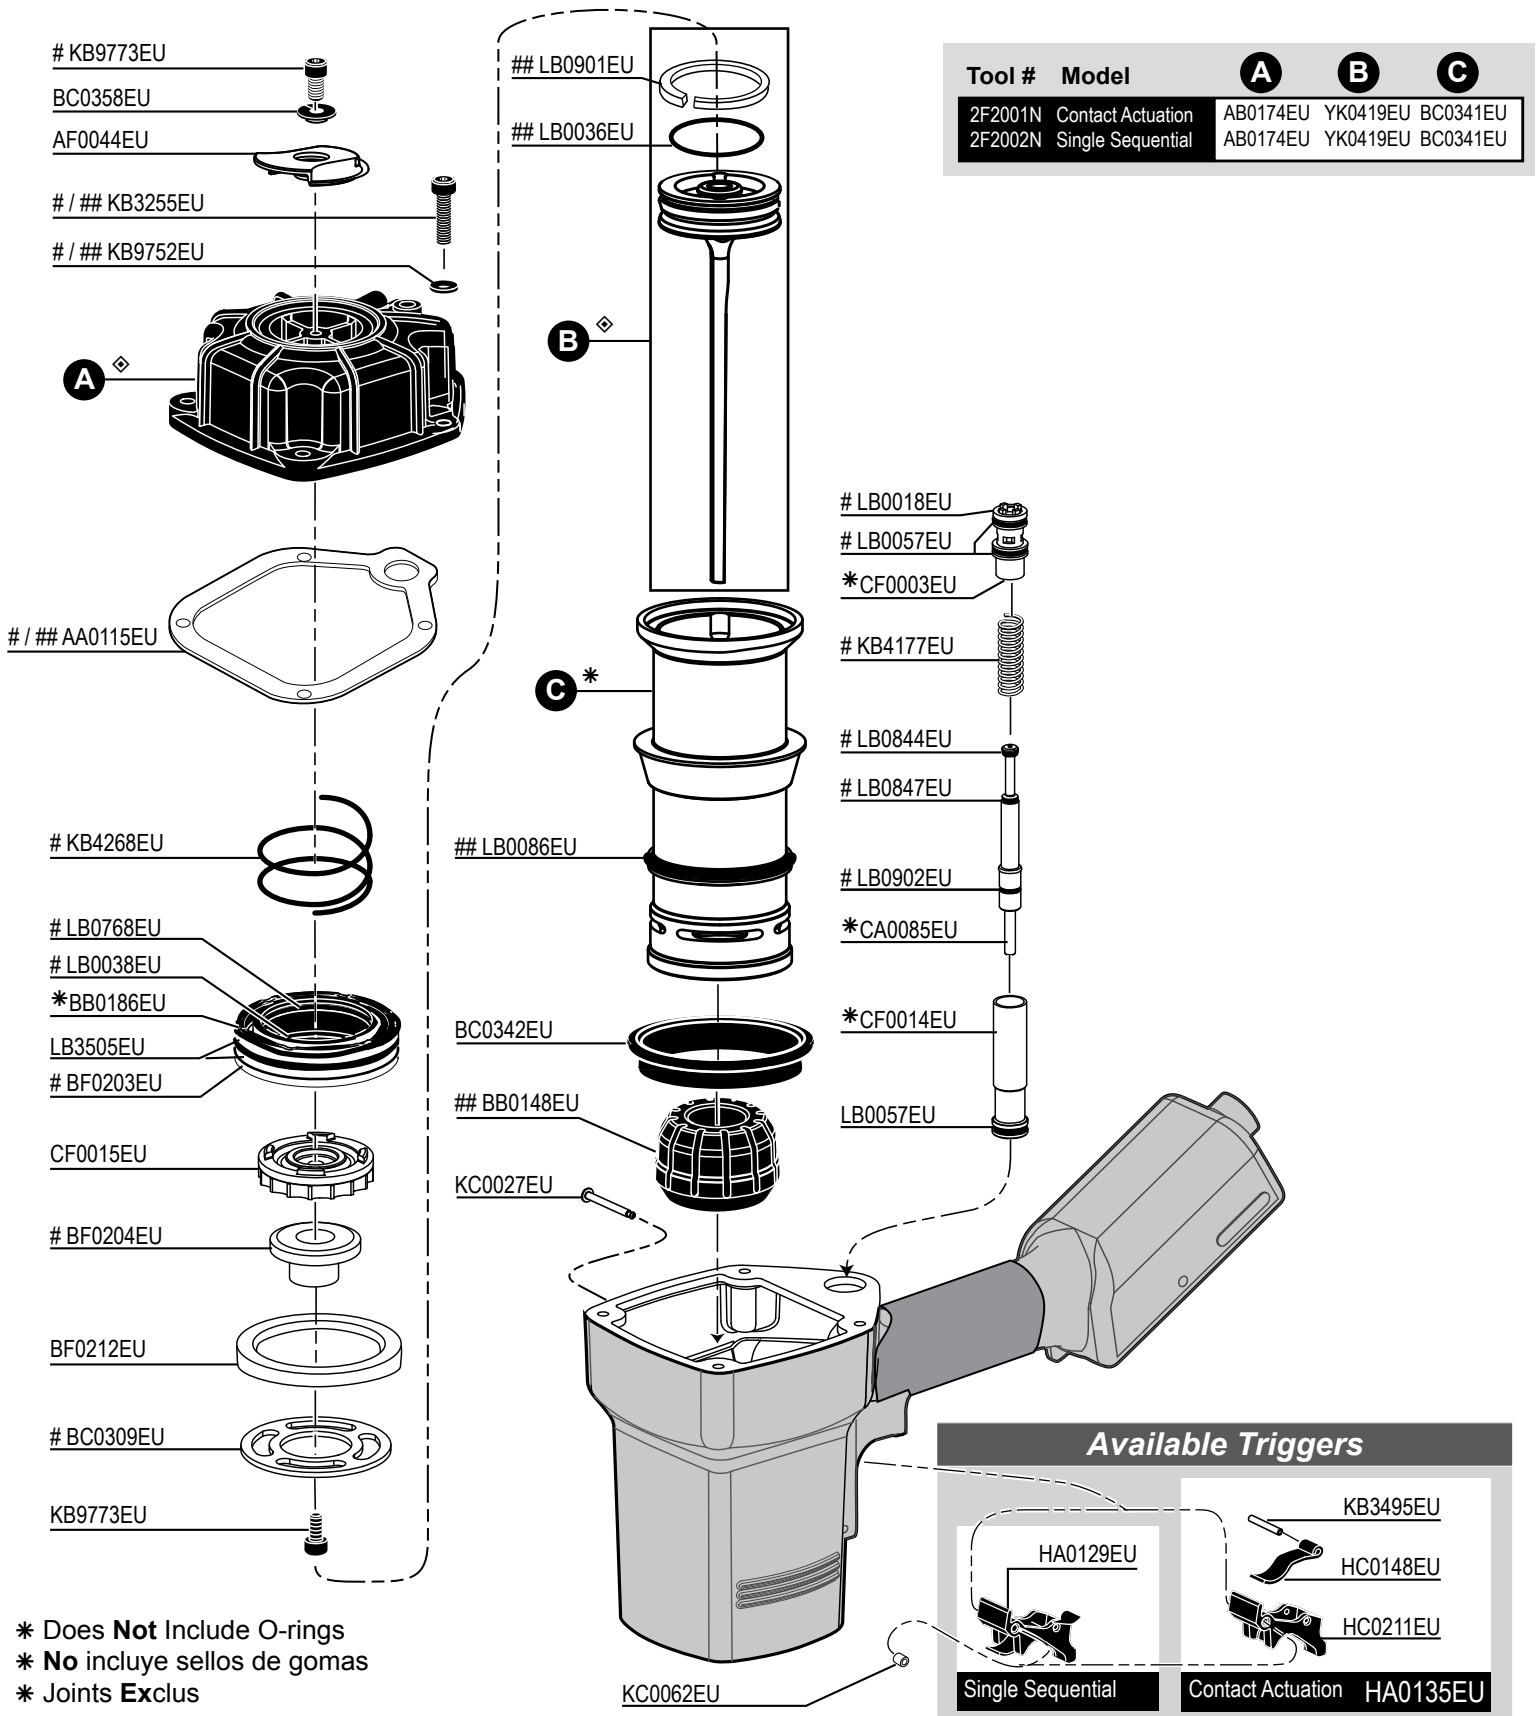

= Contents of YK0243EU Kit
= Contents of YK0244EU Kit

KB9773EU

BC0358EU

AF0044EU

/ ## KB3255EU

/ ## KB9752EU

A

LB0901EU

LB0036EU

B

C

/ ## AA0115EU

LB0018EU

LB0057EU

*CF0003EU

KB4177EU

LB0844EU

LB0847EU

LB0902EU

*CA0085EU

*CF0014EU

LB0057EU

KB4268EU

LB0086EU

LB0768EU

LB0038EU

*BB0186EU

LB3505EU

BF0203EU

BC0342EU

BB0148EU

KC0027EU

CF0015EU

BF0204EU

BF0212EU

BC0309EU

KB9773EU

KC0062EU

- Does **Not** Include O-rings
- **No** incluye sellos de gomas
- Joints **Exclus**

- Includes O-rings
- Sellos de gomas
- Joints