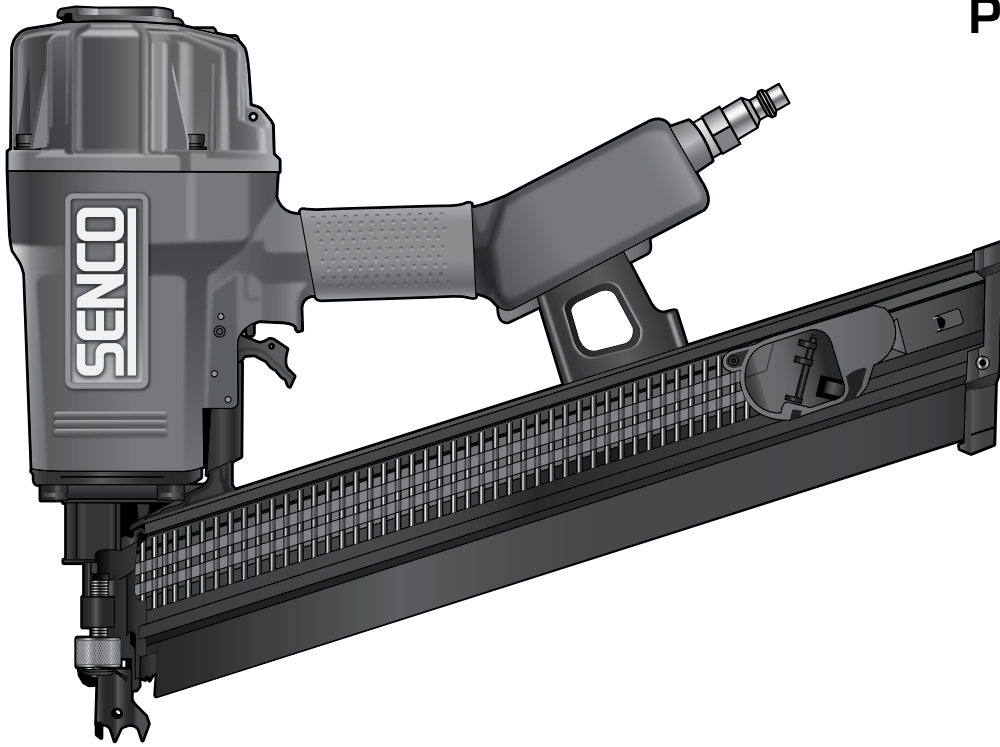

SN90FXP+

Framing Nailer

Parts Reference Guide
Guía de referencia de piezas
Pièces Guide de référence

Schematic Drawings Inside
Plano esquemático en el interior
Schéma intérieur

Repair Kits

YK0243EU

YK0244EU

SENCO®

Senco Brands, Inc.
4270 Ivy Pointe Blvd.
Cincinnati, OH 45245
1-800-543-4596
www.senco.com
EMEA: www.senco-emea.com