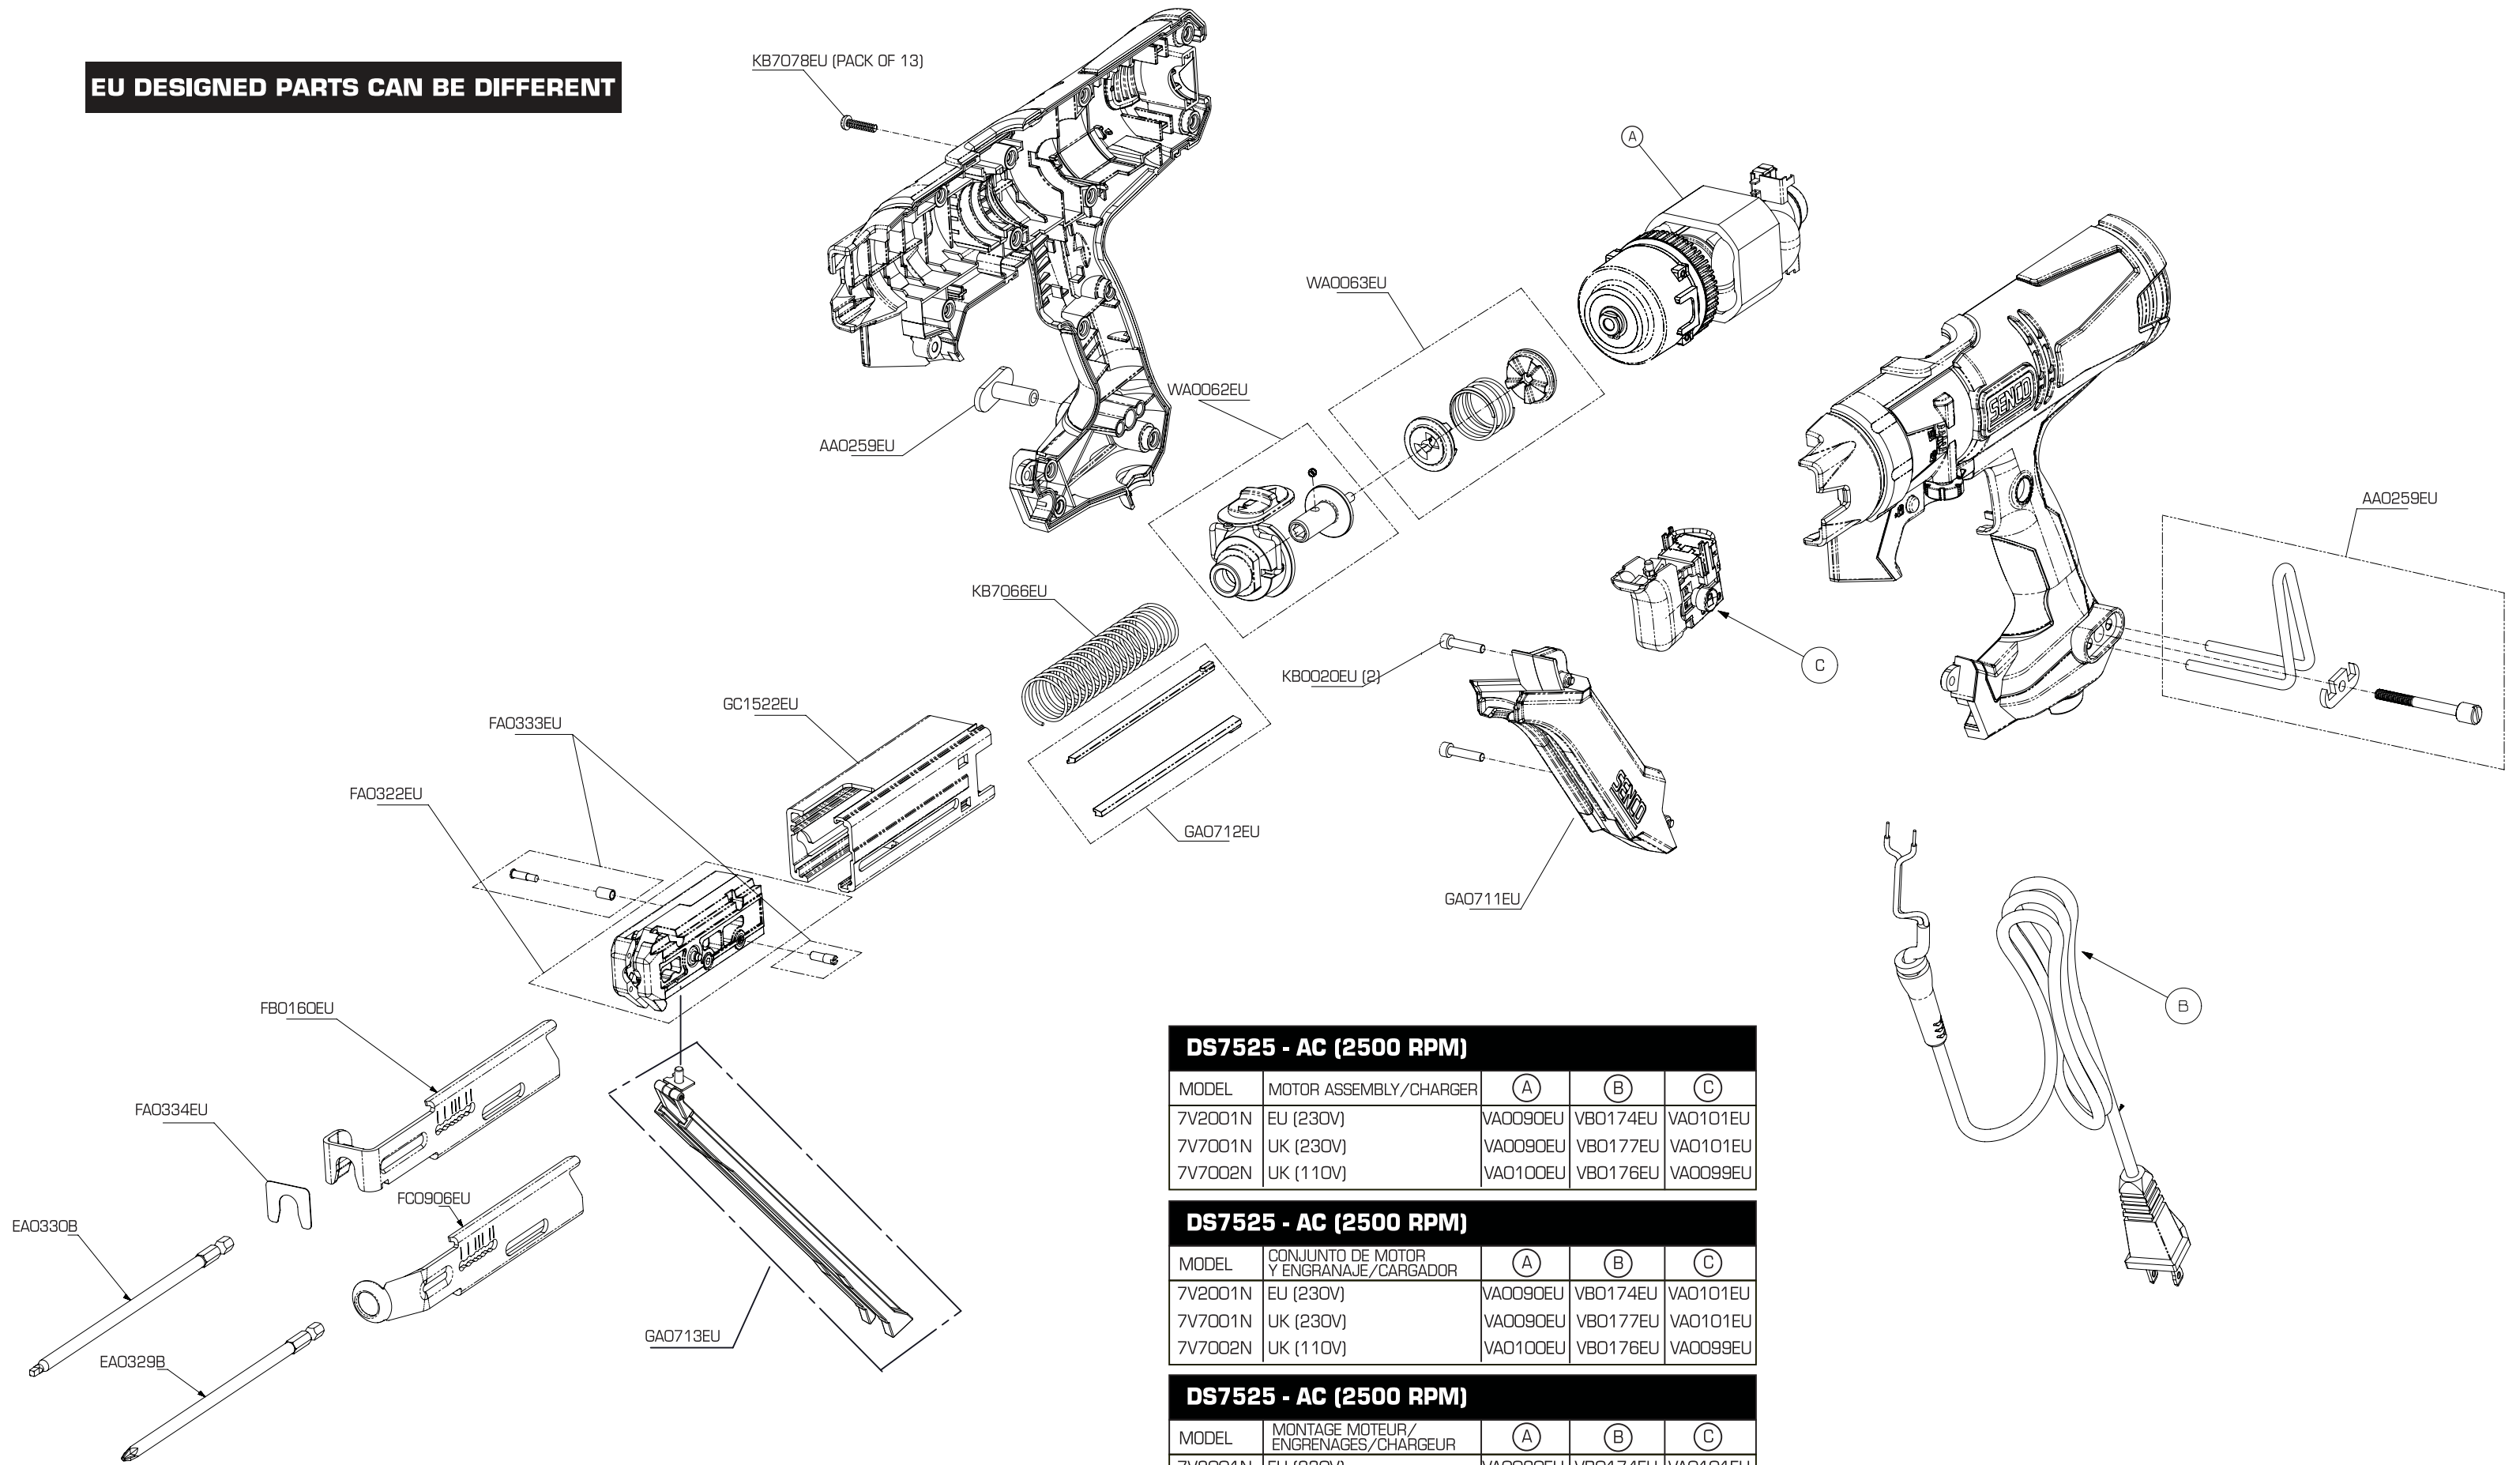

EU DESIGNED PARTS CAN BE DIFFERENT

DS7525 - AC (2500 RPM)

MODEL	MOTOR ASSEMBLY/CHARGER	(A)	(B)	(C)
7V2001N	EU (230V)	VA0090EU	VBO174EU	VA0101EU
7V7001N	UK (230V)	VA0090EU	VBO177EU	VA0101EU
7V7002N	UK (110V)	VA0100EU	VBO176EU	VA0099EU

DS7525 - AC (2500 RPM)

MODEL	CONJUNTO DE MOTOR Y ENGRANAJE/CARGADOR	(A)	(B)	(C)
7V2001N	EU (230V)	VA0090EU	VBO174EU	VA0101EU
7V7001N	UK (230V)	VA0090EU	VBO177EU	VA0101EU
7V7002N	UK (110V)	VA0100EU	VBO176EU	VA0099EU

DS7525 - AC (2500 RPM)

MODEL	MONTAGE MOTEUR/ENGRANAGES/CARGEUR	(A)	(B)	(C)
7V2001N	EU (230V)	VA0090EU	VBO174EU	VA0101EU
7V7001N	UK (230V)	VA0090EU	VBO177EU	VA0101EU
7V7002N	UK (110V)	VA0100EU	VBO176EU	VA0099EU